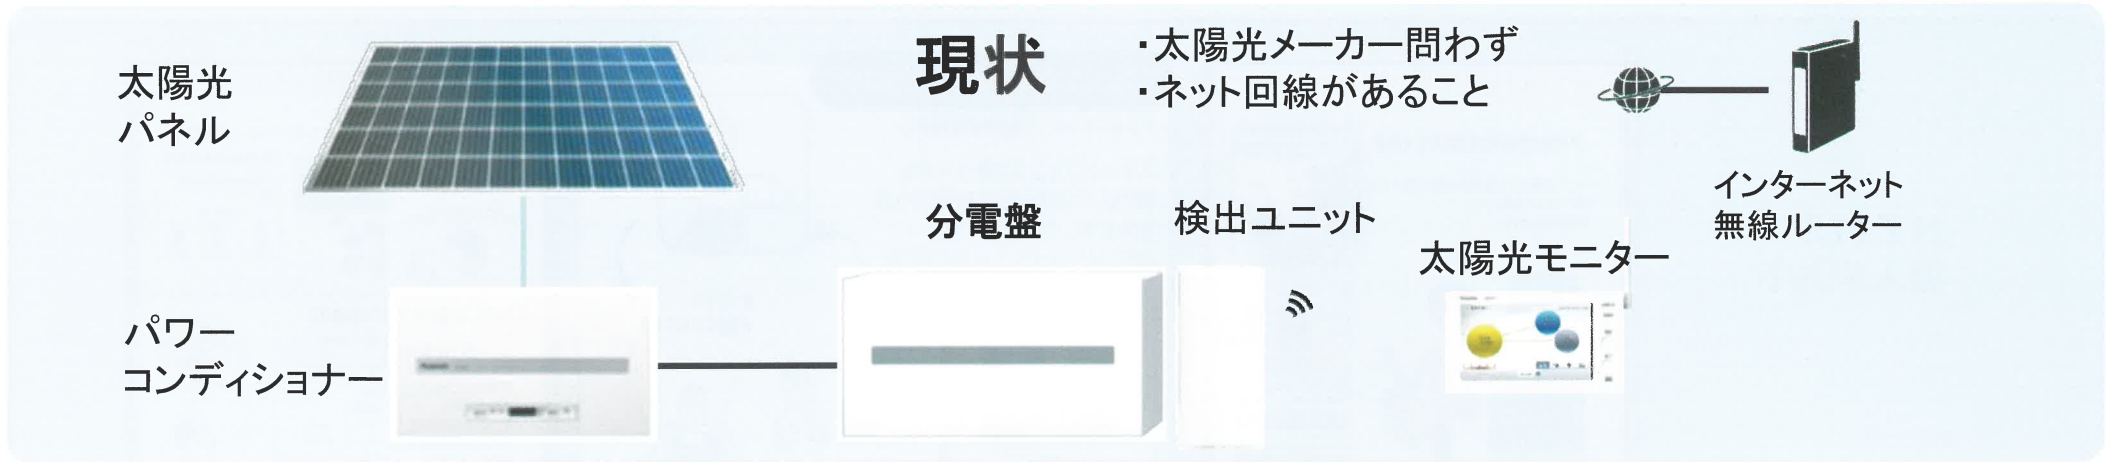

HEMS(ホーム・エネルギー・マネジメント・システム)設置の概要

※お客様は電気使用量が常にチェックできる状態になります。既存の、エアコン、エコキュートも接続可能でHEMSによる自動制御ができます。
※太陽光発電設備は、必須ではございません。
※インターネットはデータ収集に必須になります。(補助対象外)
(収集するデータは電力使用量のみデータセンターが預かりする仕組みのため、個人情報など当社は入手できませんので、安心です)