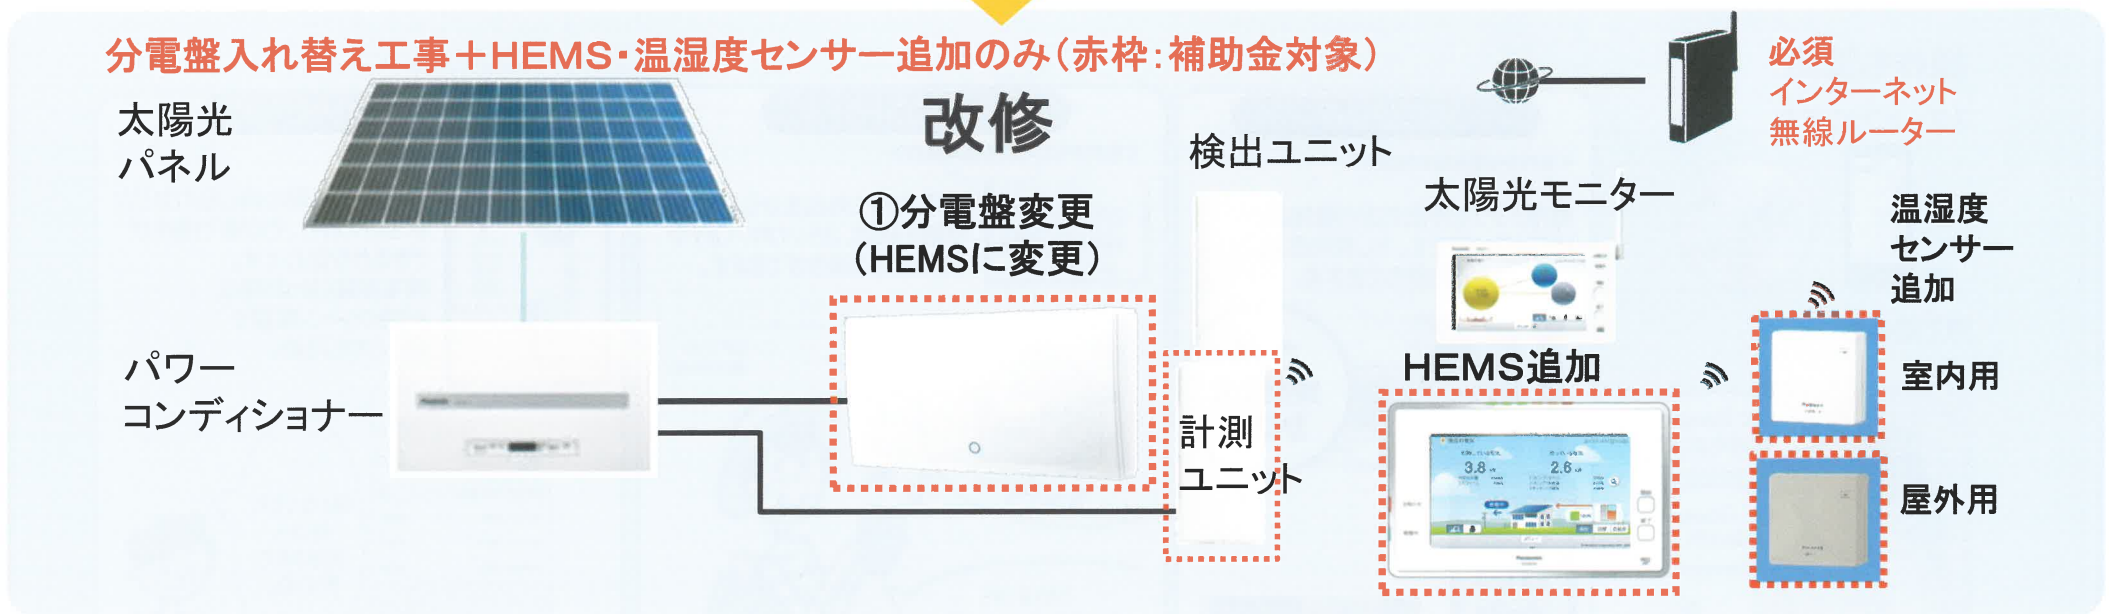

HEMS(ホーム・エネルギー・マネジメント・システム)設置の概要

※お客様は電気使用量が常にチェックできる状態になります。既存の、エアコン、エコキュートも接続可能でHEMSによる自動制御ができます。
※太陽光発電設備は、必須ではございません。
※インターネットはデータ収集に必須になります。(補助対象外)
(収集するデータは電力使用量のみデータセンターが預かりする仕組みのため、個人情報など当社は入手できませんので、安心です)