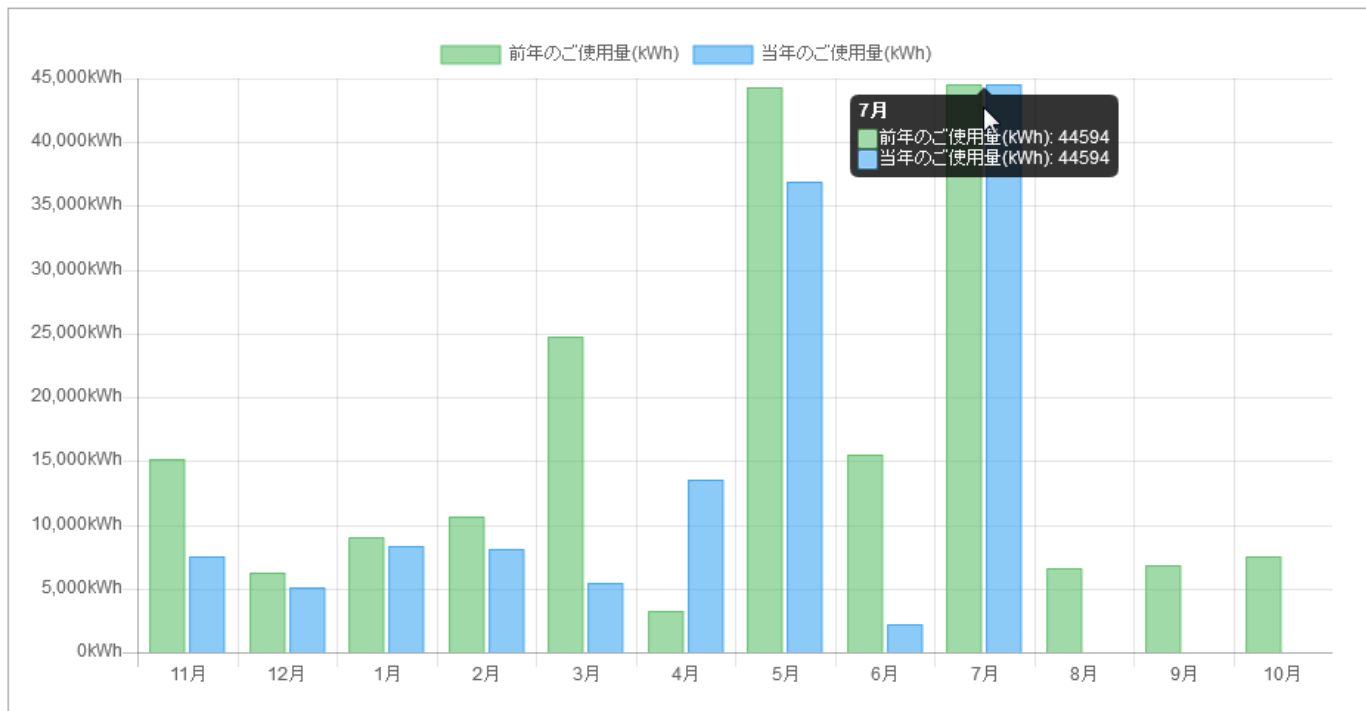

ご使用実績グラフ

| | |
|----------|----------------------|
| 供給地点特定番号 | 09999999999999999999 |
| 供給場所名 | 株式会社やまがた新電力 |
| ご使用場所住所 | 山形県山形市松栄1丁目3-8 |

- ①お客様の供給地点特定番号が表示されます。
- ②お客様の供給場所名が表示されます
- ③お客様のご使用場所住所が表示されます
- ④パスワードを変更したい場合は「パスワード変更」ボタンをクリックして下さい。
- ⑤ログアウトしたい場合は「ログアウト」ボタンをクリックして下さい。

2. 会員トップページ（年間グラフ）

年間グラフ 2015年11月～2016年10月/2016年11月～2017年10月

過去2年間の使用量がグラフで表示されます。
グラフにカーソルを合わせると詳細が表示されます。

2. 会員トップページ（使用量詳細）

2016年11月～2017年10月

| | 11月 | 12月 | 1月 | 2月 | 3月 | 4月 | 5月 | 6月 | 7月 | 8月 | 9月 | 10月 | 合計 |
|--------------|-------|-------|-------|-------|-------|--------|--------|-------|--------|----|----|-----|---------|
| 使用量 (kWh) | 7,484 | 5,081 | 8,320 | 8,055 | 5,446 | 13,513 | 36,861 | 2,241 | 44,594 | 0 | 0 | 0 | 131,595 |
| 使用日数 (日) | 30 | 31 | 31 | 28 | 31 | 30 | 31 | 30 | 31 | 0 | 0 | 0 | 273 |